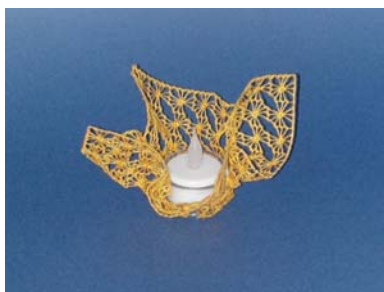

Nr. 33 Fyrfadsstage
Højde ca. 8 cm.
74 par 35/2
Pris 30 kr.