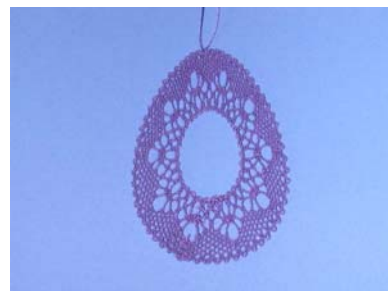

Nr. 25 Påskeæg
Højde 7 og 8 cm.
10 par DMC 80
Pris 30 kr.