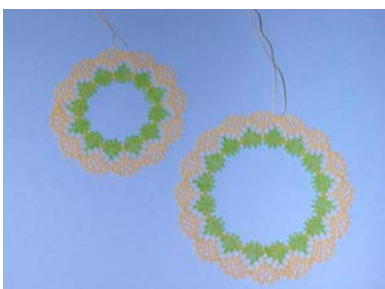

Anette Elise Thomsen
Tlf. 86 55 68 58
anette@kniplekisten.dk

1.aug. 2007

Nr. 1 Broche
Diameter 8 cm.
5 par 80/2 + 1 par 60/2
Pris 40 kr.

Nr. 2 Sekskant
Diameter 21 cm med 80/2
Diameter 32 cm med 35/2
41 par 80/2 eller 35/2

Nr. 3a Lysmanchet
Diameter 11 cm.
18 par 80/2
Pris 40 kr.

Nr. 3b Lysmanchet
Bredde 7 cm.
38 par 80/2
Pris 40 kr.

Nr. 4 Påskeæg
Højde 8 cm.
32 par DMC 80
Pris 40 kr.

Nr. 5 Påskeæg
Højde 8 cm.
32 par DMC 80
Pris 40 kr.

Nr. 6 Påskeringe
4 størrelser
9 par DMC
Pris 40 kr.

Nr. 7 Stor Ufo
Diameter 19 cm.
26 par 60/2 eller DMC 30
Pris 45 kr.

Nr. 8 Lille rund
Diameter 19 cm.
39 par 60/2 eller DMC 80
Pris 50 kr.

Nr. 9 Silketørklæde
Bredde 25 cm.
68 par silke 80/2
Pris 55 kr.

Nr. 10 Festremse
Bredde 23 cm.
82 par 35/2
Pris 64 kr.

Nr. 11 Mellemlægsserviet
Bredde 15cm.
41 par 60/2
Pris 40 kr.

Nr. 12 Sekskant
Diameter 21 cm. med 80/2
Diameter 32 cm. med 35/2
43 par. Pris 55 kr.