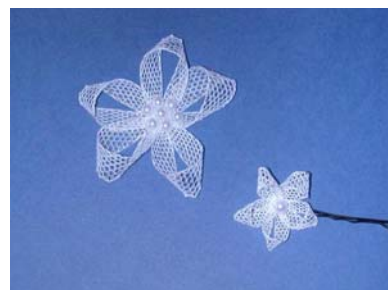

Nr. 28 Påskeæg
Højde 8 og 10 cm.
14 par DMC 80
Pris 30 kr.

Nr. 29 Hjerter i ring
Diameter 12-14 og 15 cm.
14 par DMC 80
Pris 40 kr.

Nr. 30 Julekugle
Højde 6 cm.
7 par 60/2 + 1 par guld
Pris 40 kr.

Nr. 31 Blomst / hår pynt
Diameter 5 og 2 cm.
Stor 8 par lille 6 par 60/2
Pris 30 kr.