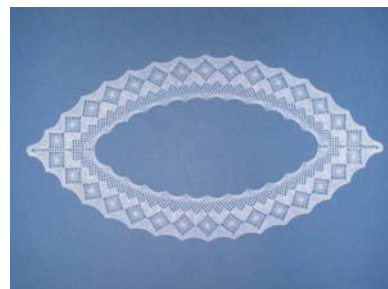

Nr. 10 Festremse
Bredde 23 cm.
82 par 35/2
Pris 64 kr.

Nr. 11 Mellemlægsserviet
Bredde 15cm.
41 par 60/2
Pris 40 kr.

Nr. 12 Sekskant
Diameter 21 cm. med 80/2
Diameter 32 cm. med 35/2
43 par. Pris 55 kr.

Nr. 13 Lille oval
Længde 24 cm. Bredde 14 cm
35 par 80/2 + 1 par 35/2
Pris 50 kr.

Nr. 14 Stor oval
Længde 38 cm. Bredde 20 cm
27 par 80/2
Pris 64 kr.

Nr. 15 Poncho
46 par Rosato garn
Pris 68 kr.

Nr. 16 Julehjerte
Højde 5 cm.
3 par DMC 80 + 1 par guld
Pris 30 kr.

Nr. 17 Påskeæg
Højde 8 cm.
32 par DMC 80
Pris 40 kr.

Nr. 18 Lommetørklæde
Bredde 25 cm.
24 par 80/2
Pris 40 kr.

Nr. 19 Oval
Længde 19 cm Bredde 17 cm.
25 par + 28 par 80/2
Pris 55 kr.

Nr. 20a Lommetørklæde
Bredde 26 cm.
22 par 80/2
Pris 40 kr.